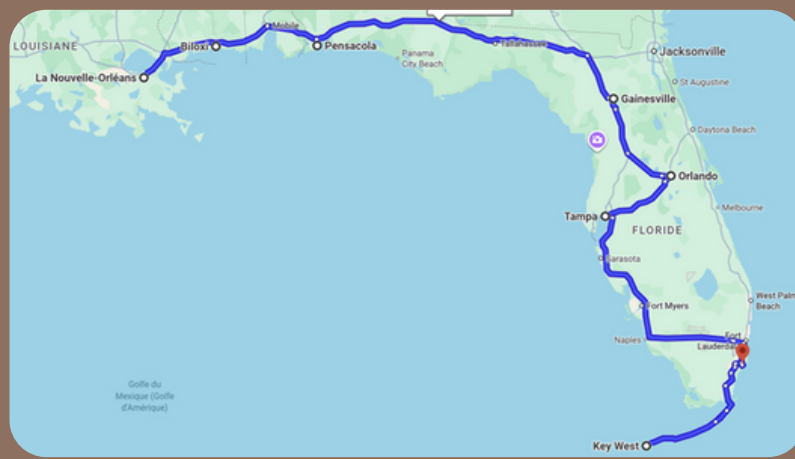

Dr. Travel

RIDE, LEARN, SMILE !

EDUCATIVE DENTAL TOUR LA ROUTE DU SUD

New Orleans - Miami

30 AVRIL AU 10 MAI 2026

**2300 KMS de la Louisiane
à la Floride pour découvrir
les merveilles de la côte sud
des USA au détour d'un
programme scientifique
sur mesure**